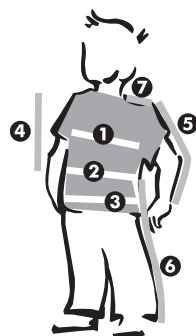

**BABIES 56-86 cm**

Size cm	56	62	68	74	80	86
1. Chest measurement	44,5	46	47,5	49	50,5	52
2. Waist measurement	47	48	49	50	51	52
3. Hip measurement	52	53	54	55	56	57
4. Sleeve length	20	22	24	26	28	30
5. Inseam length	18	21	24	27	30	33,5

**TODDLERS 92-122 cm**

**GIRLS AND BOYS**

Size cm	92	98	104	110	116	122
1. Chest measurement	54	56	58	60	62	64
2. Waist measurement	53	54	55	56	57	58
3. Hip measurement	58	60	62	64	66	68
4. Back waist length	22,5	24	25	26,5	28	29,5
5. Sleeve length	32	34	36	38	40	42
6. Outseam length	54	58	62	66	70	74
7. Shoulder width	8,0	8,4	8,8	9,2	9,6	10