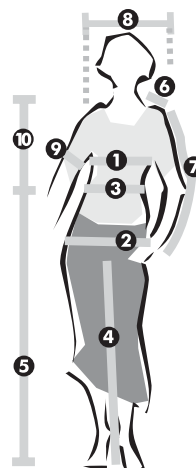

**TODDLERS 92-122 cm**

**GIRLS AND BOYS**

Size cm	92	98	104	110	116	122
1. Chest measurement	54	56	58	60	62	64
2. Waist measurement	53	54	55	56	57	58
3. Hip measurement	58	60	62	64	66	68
4. Back waist length	22,5	24	25	26,5	28	29,5
5. Sleeve length	32	34	36	38	40	42
6. Outseam length	54	58	62	66	70	74
7. Shoulder width	8,0	8,4	8,8	9,2	9,6	10

**GIRLS 128-170 cm**

Size cm	128	134	140	146	152	158	164	170
1. Bust measurement	66	68	71	73	76	79	82	85
2. Waist measurement	59	61	63	64	66	68	70	72
3. Hip measurement	70	72	75	79	82	85	88	91
4. Back waist length	31	32,5	34	35,5	37	38,5	40	41,5
5. Sleeve length	44	46	49	50	52	54,5	57	59,5
6. Outseam length	78	82	86	90	93,5	97	100,5	104,5
7. Shoulder width	10,4	10,8	11,2	11,6	12	12,4	12,8	13,2

**BOYS 128-170 cm**

Size cm	128	134	140	146	152	158	164	170
1. Chest measurement	66	68	71	75	78	81	84	87
2. Waist measurement	59	61	63	66	68	70	72	74
3. Hip measurement	70	72	75	78	81	84	87	90
4. Back waist length	31	32,5	34	35,5	37	39	41	43
5. Sleeve length	44	46	49	51,5	54	56,5	59	61,5
6. Outseam length	78	82	86	90	93,5	97	100,5	104
7. Shoulder width	10,4	10,8	11,2	11,6	12	12,5	13	13,5

**WOMEN Height 168 ± 4 cm**

**normal fit**

Size	34	36	38	40	42	44	46
1. Bust measurement	80	84	88	92	96	100	104
2. Hip measurement	90	93	96	99	102	106	110
3. Waist measurement	64	67	70	74	78	82	86
4. Inseam length	78	78	78	78	78	78	78
5. Outseam length	106	106	106	107	107	107	107
6. Shoulder width	13,0	13,1	13,2	13,3	13,4	13,5	13,6
7. Sleeve length	59,3	59,7	60	60,4	60,7	61,0	61,3
8. Back width	33,9	34,7	35,6	36,5	37,4	38,2	39
9. Upper arm circumference	24,9	26,2	27,5	28,8	30,0	31,4	33
10. Back waist length	40,4	40,6	40,7	40,9	41,1	41,3	41,5