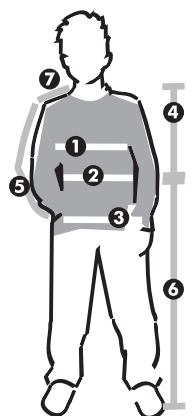

**BABIES 56-86 cm**

Size cm	56	62	68	74	80	86
1. Chest measurement	44,5	46	47,5	49	50,5	52
2. Waist measurement	47	48	49	50	51	52
3. Hip measurement	52	53	54	55	56	57
4. Sleeve length	20	22	24	26	28	30
5. Inseam length	18	21	24	27	30	33,5

**TODDLERS 92-122 cm**

**GIRLS AND BOYS**

Size cm	92	98	104	110	116	122
1. Chest measurement	54	56	58	60	62	64
2. Waist measurement	53	54	55	56	57	58
3. Hip measurement	58	60	62	64	66	68
4. Back waist length	22,5	24	25	26,5	28	29,5
5. Sleeve length	32	34	36	38	40	42
6. Outseam length	54	58	62	66	70	74
7. Shoulder width	8,0	8,4	8,8	9,2	9,6	10

**GIRLS 128-170 cm**

Size cm	128	134	140	146	152	158	164	170
1. Bust measurement	66	68	71	73	76	79	82	85
2. Waist measurement	59	61	63	64	66	68	70	72
3. Hip measurement	70	72	75	79	82	85	88	91
4. Back waist length	31	32,5	34	35,5	37	38,5	40	41,5
5. Sleeve length	44	46	49	50	52	54,5	57	59,5
6. Outseam length	78	82	86	90	93,5	97	100,5	104,5
7. Shoulder width	10,4	10,8	11,2	11,6	12	12,4	12,8	13,2

**BOYS 128-170 cm**

Size cm	128	134	140	146	152	158	164	170
1. Chest measurement	66	68	71	75	78	81	84	87
2. Waist measurement	59	61	63	66	68	70	72	74
3. Hip measurement	70	72	75	78	81	84	87	90
4. Back waist length	31	32,5	34	35,5	37	39	41	43
5. Sleeve length	44	46	49	51,5	54	56,5	59	61,5
6. Outseam length	78	82	86	90	93,5	97	100,5	104
7. Shoulder width	10,4	10,8	11,2	11,6	12	12,5	13	13,5