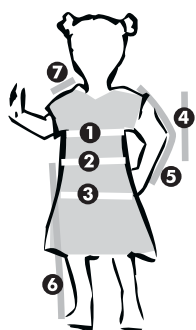

**BABIES 56-86 cm**

Size cm	56	62	68	74	80	86
1. Chest measurement	44,5	46	47,5	49	50,5	52
2. Waist measurement	47	48	49	50	51	52
3. Hip measurement	52	53	54	55	56	57
4. Sleeve length	20	22	24	26	28	30
5. Inseam length	18	21	24	27	30	33,5

**TODDLERS 92-122 cm**

**GIRLS AND BOYS**

Size cm	92	98	104	110	116	122
1. Chest measurement	54	56	58	60	62	64
2. Waist measurement	53	54	55	56	57	58
3. Hip measurement	58	60	62	64	66	68
4. Back waist length	22,5	24	25	26,5	28	29,5
5. Sleeve length	32	34	36	38	40	42
6. Outseam length	54	58	62	66	70	74
7. Shoulder width	8,0	8,4	8,8	9,2	9,6	10

**GIRLS 128-170 cm**

Size cm	128	134	140	146	152	158	164	170
1. Bust measurement	66	68	71	73	76	79	82	85
2. Waist measurement	59	61	63	64	66	68	70	72
3. Hip measurement	70	72	75	79	82	85	88	91
4. Back waist length	31	32,5	34	35,5	37	38,5	40	41,5
5. Sleeve length	44	46	49	50	52	54,5	57	59,5
6. Outseam length	78	82	86	90	93,5	97	100,5	104,5
7. Shoulder width	10,4	10,8	11,2	11,6	12	12,4	12,8	13,2

## WOMEN Height 168 ± 4 cm / 5'6 1/8" ± 1 5/8" normal fit

Size	34	36	38	40	42	44	46
1. Bust measurement	31 1/2	33 1/8	34 5/8	36 1/4	37 3/4	39 3/8	41
2. Hip measurement	35 3/8	36 5/8	37 3/4	39	40 1/8	41 3/4	43 1/4
3. Waist measurement	25 1/4	26 3/8	27 1/2	29 1/8	30 3/4	32 1/4	33 7/8
4. Inseam length	30 3/4	30 3/4	30 3/4	30 3/4	30 3/4	30 3/4	30 3/4
5. Outseam length	41 3/4	41 3/4	41 3/4	42 1/8	42 1/8	42 1/8	42 1/8
6. Shoulder width	5 1/8	5 1/8	5 1/4	5 1/4	5 1/4	5 3/8	5 3/8
7. Sleeve length	23 3/8	23 1/2	23 5/8	23 3/4	23 7/8	24	24 1/8
8. Back width	13 3/8	13 5/8	14	14 3/8	14 3/4	15	15 3/8
9. Upper arm circumference	9 3/4	10 1/4	10 7/8	11 1/8	11 3/4	12 3/8	12 7/8
10. Back waist length	15 7/8	16	16	16 1/8	16 1/8	16 1/4	16 1/4